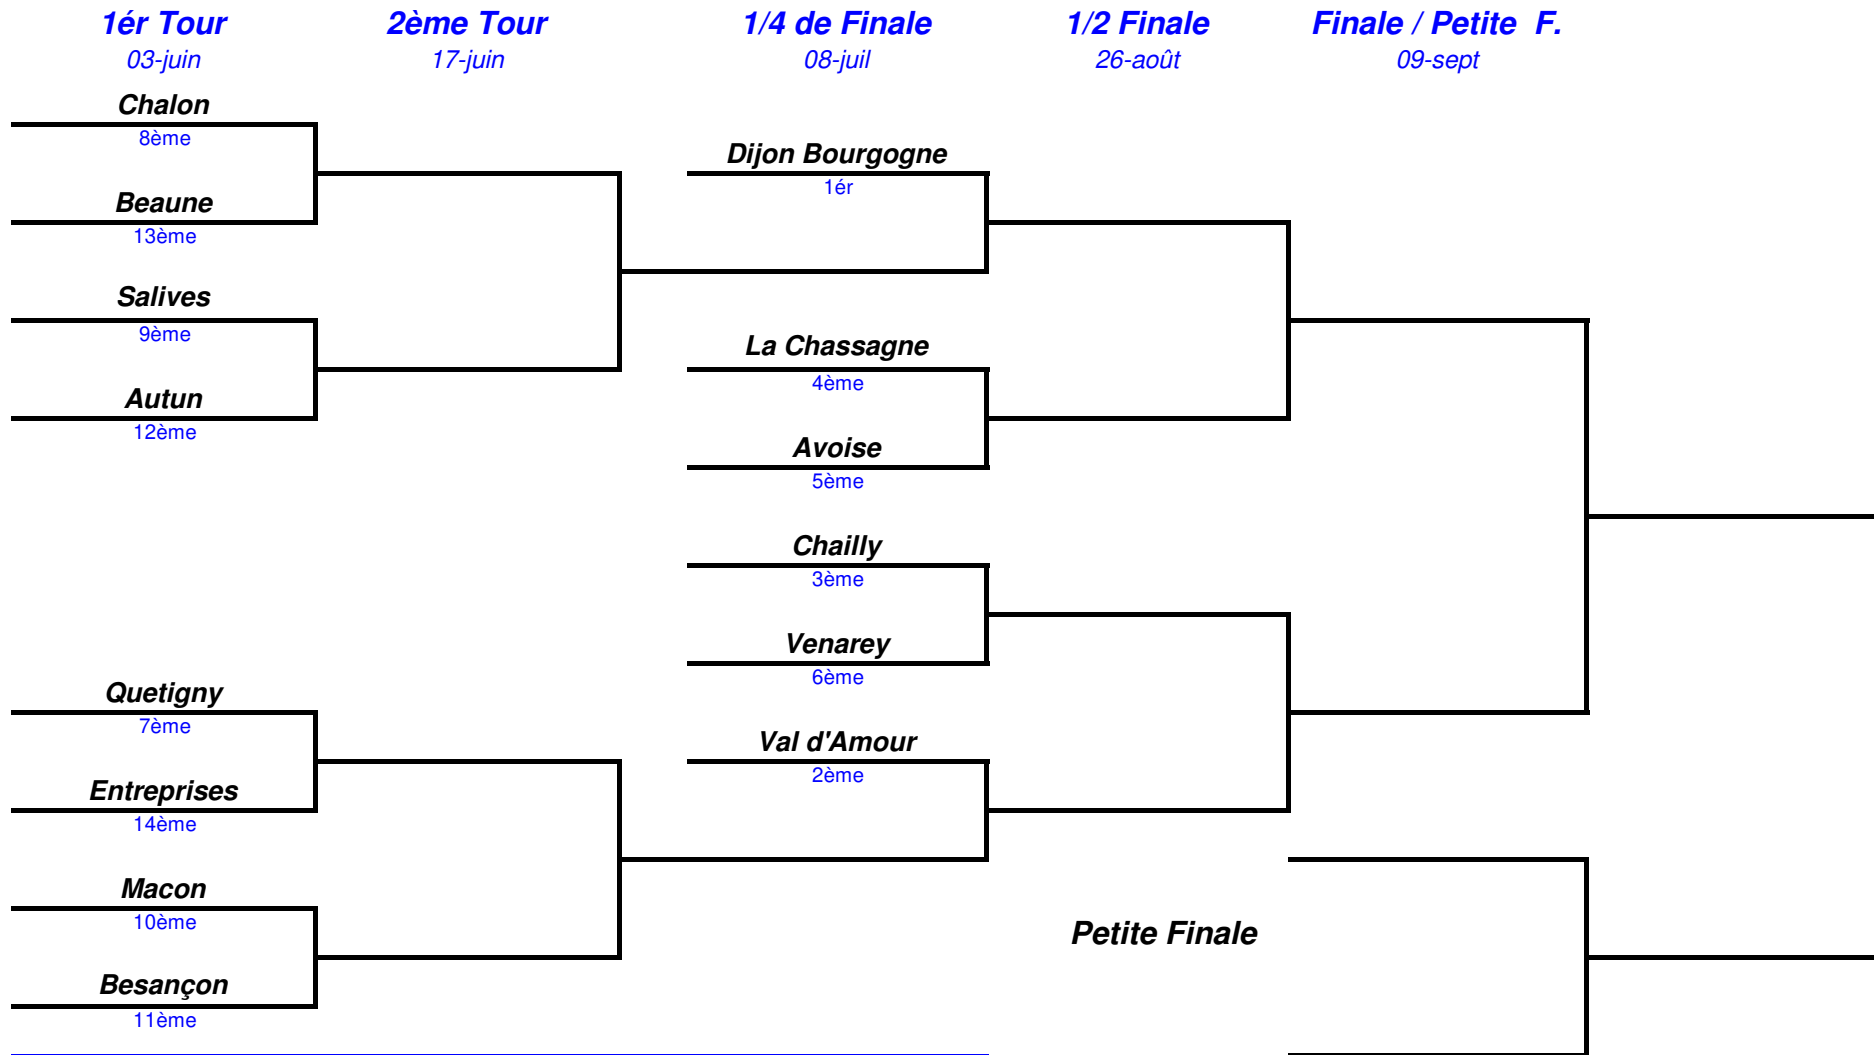

TABLEAU MATCH PLAY 2024

Match play Net Mixte (Index plafonné à 22,4)
 Rencontres sur terrain neutre: 1 Double (Greensome) + 5 Simples
 - Double : gagné 4 points , nul 2 points , perdu 0 point
 - Simple : gagné 2 points , nul 1 point , perdu 0 point
 En fin de rencontre si égalité : play off avec 1 joueur de chaque équipe :
 (désignés par les 2 Capitaines)
 Play off en brut (ordre des trous à définir par les Capitaines)